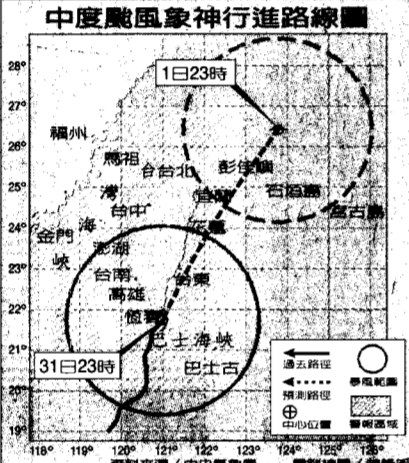

象神來襲 基隆宜花屏東止上上班課

【本報記者連線報導】象神颱風來襲，基隆市、宜蘭縣、花蓮縣、台東縣、屏東縣等縣市今天停止上班上課。停止上課、但要上班的縣市有台中縣、台南縣、高雄縣、嘉義縣、嘉義市及雲林縣，則在今天清晨六時視風雨狀況再作最後決定。南投縣、上午八時視風雨狀況決定。嘉義縣、上午八時視風雨狀況決定。台南縣、上午八時視風雨狀況決定。高雄縣、上午八時視風雨狀況決定。嘉義市、上午八時視風雨狀況決定。雲林縣、上午八時視風雨狀況決定。

各縣市上班、上課情形如下：基隆市：停止上班、上課。台北縣：上班。桃園縣：上班、高職(含)以下停課。新竹縣：上班、竹縣：高職(含)以下停課。苗栗縣：高職(含)以下停課。台中縣：高職及以下停課。彰化縣：上班。南投縣：高職及以下停課。雲林縣：高職及以下停課。嘉義縣：上午八時視風雨狀況決定。台南縣：上午八時視風雨狀況決定。高雄縣：上午八時視風雨狀況決定。嘉義市：上午八時視風雨狀況決定。花蓮縣：上午八時視風雨狀況決定。屏東縣：上午八時視風雨狀況決定。

斷裂的機頭

新加坡航空公司SQ006班機昨天深夜從中正機場起飛時墜落在「五左」跑道旁，機身斷成三段，消防人員在事故後趕到現場搶救。

記者洪克紀/攝影

我要用錢，就隨時有錢
美國運通銀行「循環信貸」

申請一次 使用不限次
使用不限次 使用不限次
使用不限次 使用不限次
使用不限次 使用不限次

免費使用一個月，完全不計息

- 想利用，想了才還
- 利息划算，用了才還
- 申請簡單不需到行辦理
- 卡片提現，輕鬆方便
- 提供高額度貸款金額

現在就撥(02)2514-9893

誰最混得開？

當然是銷售冠軍的中華VERYCA最混得開。

(資料來源 交通部數據所輕型商旅車69/9領牌數)

- 同級車 8人座 最大空間，載多載重都混得開！
- 73匹 超強馬力，上坡加速混得開！
- 同級車唯一 4AT+4WD+加力檔，崎嶇路況混得開！
- 同級車唯一 前中門防撞鋼樑，實車通過日本撞擊測試，安全混得開！
- 全省 107 個維修廠，保養處處混得開！
- 有了中華VERYCA，24小時 混著開，當然混得開！

同級車8人座最大空間
(第三排椅可自由裝卸)

同級車唯一
4AT+4WD+加力檔

同級車唯一
前中門防撞鋼樑

全能輕商旅 中華VERYCA 1.2升

VERYCA

2WD 標準型手排：3699 (8人座+動力方向盤+冷氣)

2WD 豪華型手排：3999 (另增AUDIO PHONE+前門電動窗+中控鎖等多項配備)

4WD 豪華型手排：4499 (另增加力檔+後防護桿+鋁圈+霧燈+第三排座椅頭枕等多項配備)

● 凡自排車型均可選配2-TONE車色

MITSUBISHI MOTORS

三菱汽車經銷：http://www.mitsubishi-motors.com.tw

總代理：三菱汽車工業股份有限公司

分公司：中華汽車、華中汽車、華發汽車、華豐汽車

總公司 02-2773-1111 02-2782-1111 台北市 02-2515-7890 02-2798-5432 02-2811-5156 02-2892-7678 02-2336-5567 02-2932-8338 03-958-8111 03-928-4117 02-2393-5599 02-2749-5511 03-888-9067	基隆市 02-2783-4111 02-2736-1000 03-835-1657 02-2558-3005 02-2876-8161 新竹市 02-2426-7111 02-2647-8711 02-2296-2577 02-2988-6675 02-2857-8548 02-2991-3338	桃園市 02-2218-7788 02-2252-5145 02-2265-2277 02-2685-2361 02-2928-7243 02-2247-2121 0823-33368 02-8009-1656 02-2673-1408 02-2432-8282 03-339-1339	苗栗縣 03-325-6668 03-333-3151 03-455-7822 03-485-9201 03-475-8333 035-327-111 035-301-301 035-551-183 03-582-1123 037-221-488 037-612-290 03-493-6555 03-385-1669	台中市 04-688-2251 04-532-4143 04-632-9777 04-296-5115 04-475-2128 04-261-5201 04-483-0000 049-35-5315 049-26-6300 04-761-1971 04-881-8090 04-964-1802	台南市 06-269-8811 06-239-0250 06-232-6135 06-261-8171 06-921-6377 06-234-3538 05-370-4155 高雄縣 07-616-5611 07-806-0117 07-385-0255	屏東縣 07-382-8558 07-364-6777 07-723-3173 07-746-6318 07-313-1311 07-661-7631 08-752-8301 08-732-8311 08-788-1947 089-229-999 08-833-2301 07-753-1000