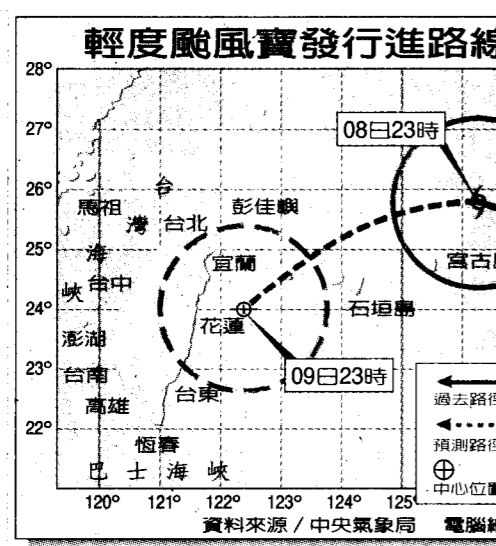

- 5版 馬祖遣返百餘大陸客 民間客輪直航對岸
- 訪專 張忠謀：8、21版 半導體投資 台灣優先 大陸不是唯一選擇
- 2 對唐飛內閣觀察期 民進黨決定到年底
- 3 我人聯國提案 八度叩關失敗
- 4 莉莉劉本名劉莉莉 謎樣人物軍火商 三年內裁軍三分之一

3.57	值總成交 指數TAISDAQ	62.94	值總成交 指數權加	市蓮花 24°C-30°C 40% 率機雨降	市維高 24°C-33°C 10% 率機雨降	市中台 24°C-31°C 20% 率機雨降	市北台 25°C-30°C 80% 率機雨降	日今 氣天

世界唯一 美國 SOLA 兒童控制近視 MC 鏡片 減緩近視增加

American PolyLite 寶利微光學科技股份有限公司 http://www.gialens.com.tw

和平 藝墅

信義區透天花園洋房 60坪~70坪 全新落成

一坪省下不只50萬，背倚山林、前覽輝煌遠企！

- ■緊鄰自然森林保護區
- ■社區大門連接專屬景觀散步道
- ■戶前後花園
- ■中庭鋪設西班牙進口陶磚，並設置烤肉架、花園咖啡座、露台休閒椅
- ■標準人車分道別墅社區

特別推薦 每坪23.8萬起深底價 信義區絕版電梯六樓 14坪~30坪氣質3米6、4米2 80%20年銀貸，買比租划算

電話：2733-7616

晉級別墅享受，實現生活夢想不用仙女棒！

同樣信義區，生活的富有不需要天價大手筆！ 總價1680萬起，遠企旁透天花園洋房機會難逢，實現台北人的願望墅，就在和平藝墅！

T@IPEI MORNING 現場實品屋展售