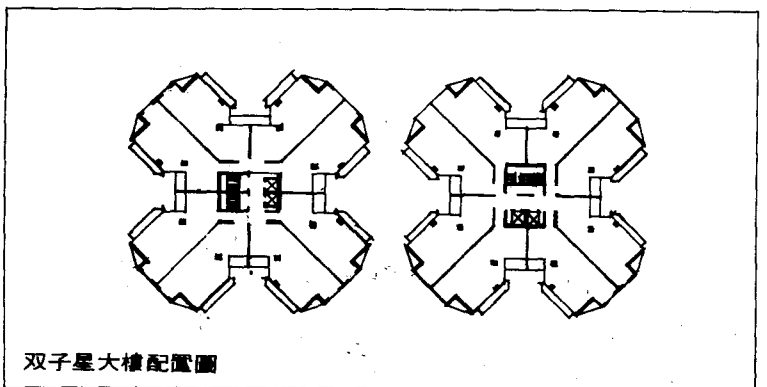

★ 造型之美

新光雙子星大樓突破一般四方形住宅建築的單調平乏，獨創多角形的特殊造型，曲線靈巧生動，色澤高雅柔和；分為日座與月座，矗立於四周無遮無擋的寬闊空間中，深具變化美與個性美。

雙子星大樓配置圖

★ 地段之美

新光雙子星大樓位於士林福國路與文林路的交會口，美國學校的對面，不僅空間廣闊，優雅寧靜，而且交通十分便利，有三大幹道可直通台北，充分發揮獨特的地段特點：

1. 福國路→文化路→自強隧道→松江路。
2. 福國路→福林橋→中山北路。
3. 福國路→士林橋→文林路→百齡橋→重慶北路。