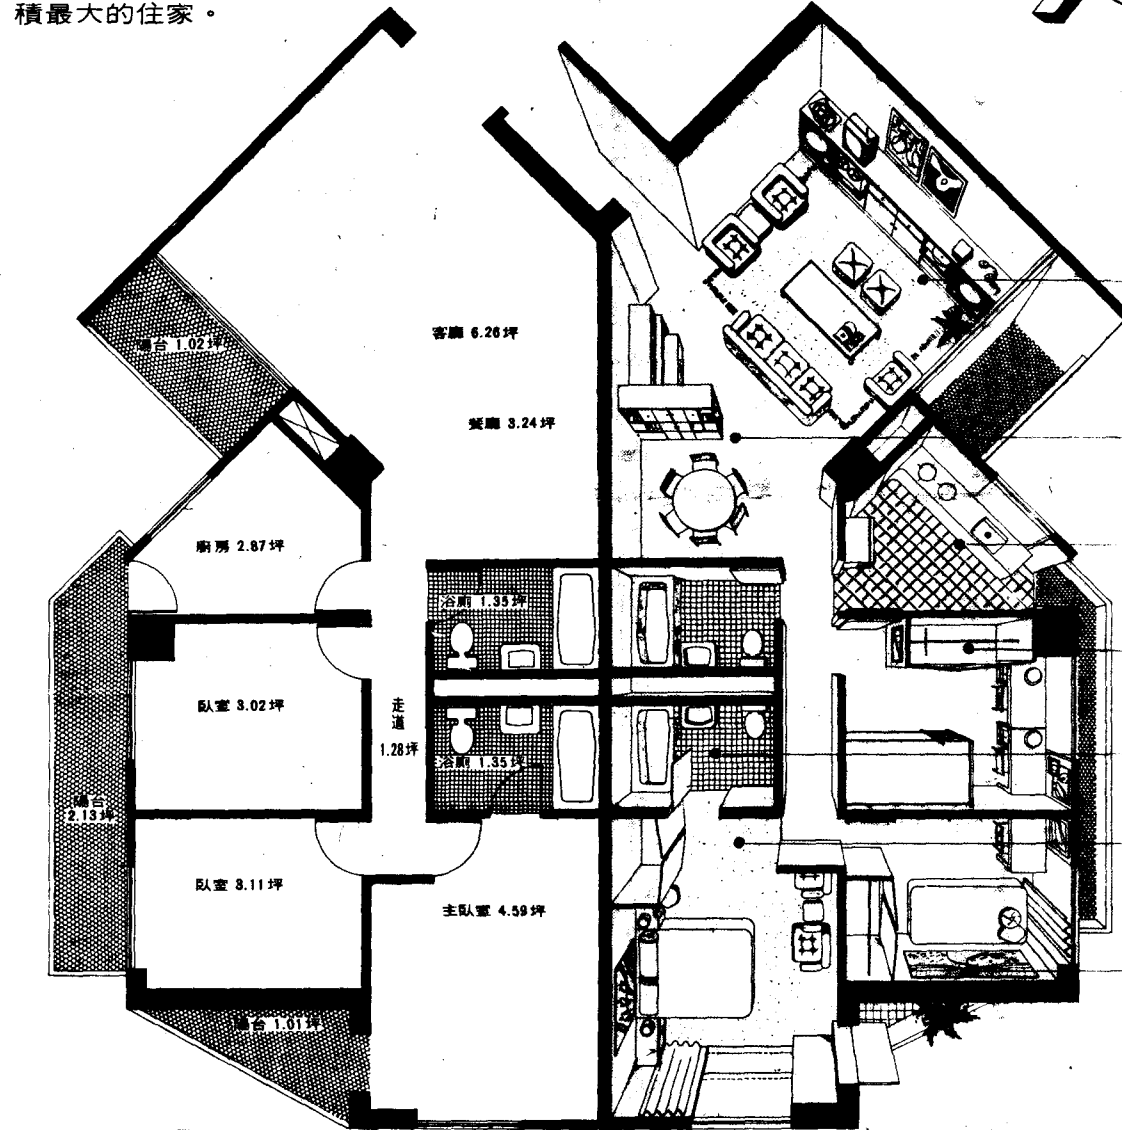

- 客廳6.26坪
這樣的客廳，不僅寬敞而且特別具有私密性，無論您怎麼佈置，都會顯得明亮大方。
- 餐廳3.24坪
餐廳與客廳分開，不會有混亂之感，宴請親友時，空間較爲自由寬闊。
- 廚房2.87坪
三角形的廚房格局，在感覺上空間較爲活潑生動，在擺設廚具時也較富於變化。
- 臥房3.02坪
可作爲小孩臥房，精巧適宜，加上靈活設計，便成爲一間可愛的小天地。
- 浴室1.35坪
比一般36坪家庭之浴室更爲寬敞，毫無狹小擁擠之感。
- 主臥套房5.94坪
臥房部份14.59坪，浴室佔1.35坪，十分寬敞舒適，除了擺床舖之外，尚可擺設沙發座椅，增添生活情趣。
- 書房3.11坪
可作爲書房或客房使用，面對陽台，採光通風都非常良好。