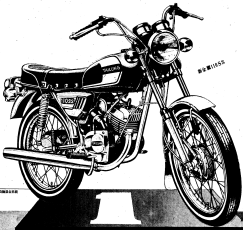

新近一廠專門生產男用機車
中德二廠專門生產女用機車

石橋機車廠供應各行各業專用車的需要，特別備有中德二廠、專門生產女用車（型號 50、安特 50）、還有新近一廠專門生產男用車（型號 100、新金蘭 110、康樂 135）生產專門化，以貢獻各行各業專用車完美之石橋機車。

石橋機車
石橋工業股份有限公司