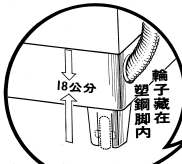

塑鋼底座高18公分，真正徹底防銹

輪子藏在塑鋼腳內，不會損裂傾倒

買洗衣機，請先量一量底座，看一看輪子

1. #### 經濟又耐用
2. 洗衣機的主要零件都採用高品質材料，保證其耐用性。此外，還配備了多種功能，如：① 多種洗衣程序；② 強力去污功能；③ 節能省電；④ 安全保護裝置；⑤ 易於操作；⑥ 外觀美觀大方。

媽媽樂

台灣三洋電機股份有限公司