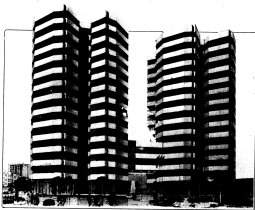

華航客機內演出兇記 近百旅客香港上空驚魂

墜落途中機務員奔勞正副駕駛 空軍捕蟬郵安人單槍斃狂徒

華航客機在海上墜毀，機上乘客及機務人員正被救起。圖為華航客機在海上墜毀後，機上乘客及機務人員正被救起。

【本報訊】華航客機在海上墜毀，機上乘客及機務人員正被救起。圖為華航客機在海上墜毀後，機上乘客及機務人員正被救起。

華航派員赴港 接運飛機返國

【本報訊】華航派員赴港接運飛機返國。圖為華航派員赴港接運飛機返國。

【本報訊】華航客機在海上墜毀，機上乘客及機務人員正被救起。圖為華航客機在海上墜毀後，機上乘客及機務人員正被救起。

Advertisement for a newspaper or publication, including contact information and subscription details.

50% 15年長期貸款

Advertisement for a long-term loan service, featuring an image of a person and a car.

同是一馬當先