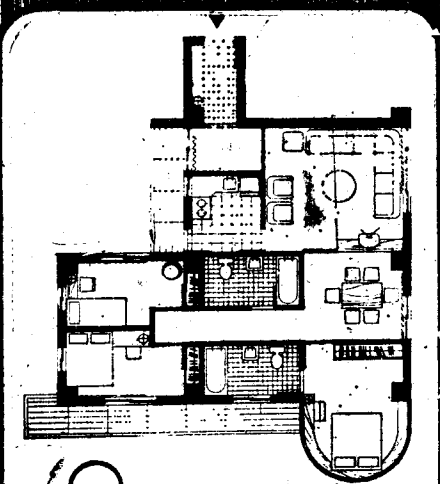

復興南路
和平東路
新生南路