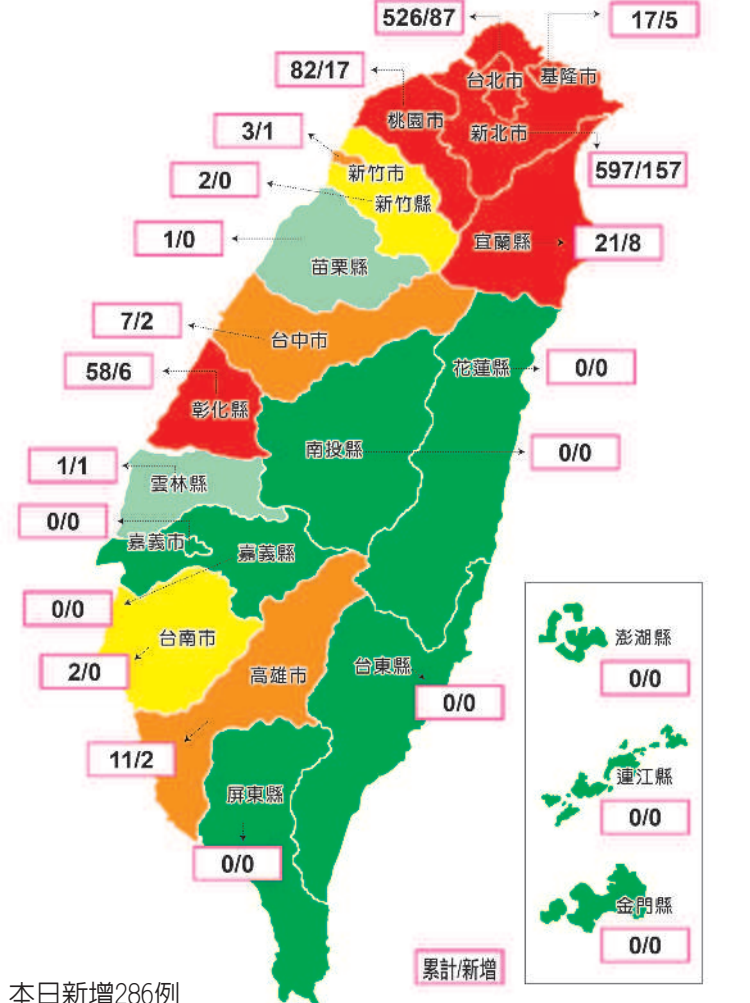

新北157例最多、北市87例、萬華活動史84例、茶藝館60例、關聯不明63例

記者戴淑芳／台北報導
本土疫情持續攀升，中央流行疫情指揮中心廿日公布，國內新增二百八十六例本土、九例境外移入，本土個案散布全台十個縣市，仍以新北市及台北市較多，並新增一例死亡，死亡個案為七十多歲在萬華工作的女性，十六日被匡列須採檢的接觸者，但因個案持續失聯，十七日家屬發現時已死亡，二十日確診，至今累計死亡個案有十五例。

居住縣市以新北市一百五十七例最多（以中和區四十例為多），其次為台北市八十七例（以萬華區四十例為多），桃園市十七例、宜蘭縣八例、彰化縣六例、基隆市五例、高雄市及台中市各兩例、新竹市及雲林縣各一例。

新增的死亡個案是七十多歲在萬華工作的女性，指揮中心發言人莊人祥表示，該個案平時獨居，有心血管疾病，十五日出現虛弱無力及倦怠情形，經其子女聯繫送醫，但因個案拒絕就醫，十六日被匡列為須採檢的接觸者，但因個案持續失聯，衛生單位轉請警政單位協尋。十七日家屬前往探視，發現個案已無生命跡象，經採檢遺體，二十日確診。

指揮中心表示，新增的二百八十六例本土個案，一百五十五例男性，一百卅一例女性，年齡介於未滿五歲至九十多歲，發病日或採檢日介於今年五月一日至五月十九日。

新冠肺炎本土確診分布

本日新增286例
更新時間：2121/5/20 14:20

QR code掃一下 保障多一點！
疫情升溫，全國三級警戒，所有營業場所都需要落實實聯制，在台北火車站乘車的民眾用手機掃描QR code登記進入車站。
(文圖／中央社)

中華旅遊

6/30
馬祖 藍眼淚3日
台東熱氣球嘉年華2日
拉拉山蜜桃香2日
澎湖南方四島3日
司馬庫斯大老爺巨木2日
龜山島傳奇2日/6/26

中華旅行社
LINE ID: 0975316512
06-2269461
台南市西華街57號(近火車站)
旅品88字92號 交觀甲6053

每週三無鉛汽油加滿25公升

額外再降 25元

等同1公升 再多降1元

憑截角及當日發票 加滿汽油 28公升

本公司採降價回饋 *縮編現有人員 *服務不減