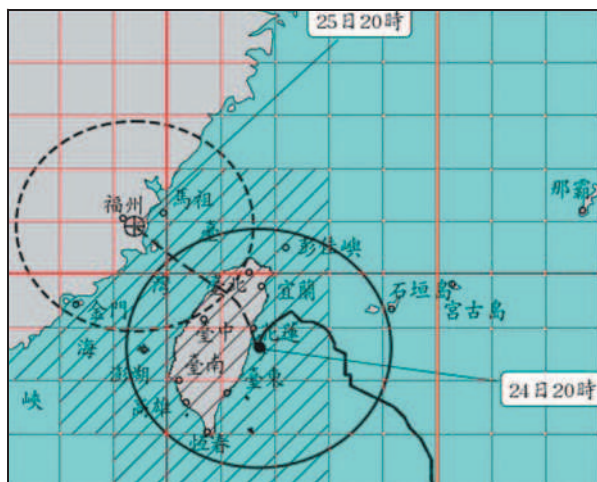

國語日報

財團法人國語日報社發行 社址 / 10078臺北市中正區福州街2號 訂報 (02)2341-2448
董事長兼社長 / 孫慶國 網址http://www.mdnkids.com 總機 (02)2392-1133

季風槽北抬 威脅全臺 2版
煙火設計師工作知多少? 4版
揭運動意願高低的秘密 6版

讀報 學習之旅

揭開報紙的祕密
參觀編輯部、印刷廠

歡迎申請 網址 <https://nie.mdnkids.com/>

數位版訂報

紙本訂報

今日特價10元

凱米可能減弱為中颱 全臺今再放颱風假

▲圖為颱風凱米預估路徑圖。
圖片提供 / 中央氣象署

陳芝瑄、李庭芝、楊惠芳、陳景清 / 連線報導

凱米颱風昨天上午十一點增強為強烈颱風，且出現雙眼牆特徵，傍晚已整合為完整的颱風中心。中央氣象署表示，颱風中心昨晚逐漸接觸東北部和東部沿岸，深夜可能從宜蘭和花蓮間登陸，今天清晨進入臺灣海峽；預估颱風接觸陸地後，受地形破壞，有機會減弱成中颱。受颱風影響，全臺各縣市今天仍然繼續停班停課一天。氣象署指出，昨天傍晚在花蓮和平測得十四級強陣風，蘇澳、蘭嶼、恆春半島也測到十三級強陣風。根據各縣市消防局統計，颱風至少造成三死、六十多人受傷。高雄鳳山一名婦人騎車外出，被傾倒路樹壓傷，送醫不治；花蓮縣一輛汽車因建物上方女兒牆石頭掉落，造成一人死亡，一人昏迷。新北三峽五寮里里長王金生外出救災，因怪手翻覆遭壓傷，送醫不治。