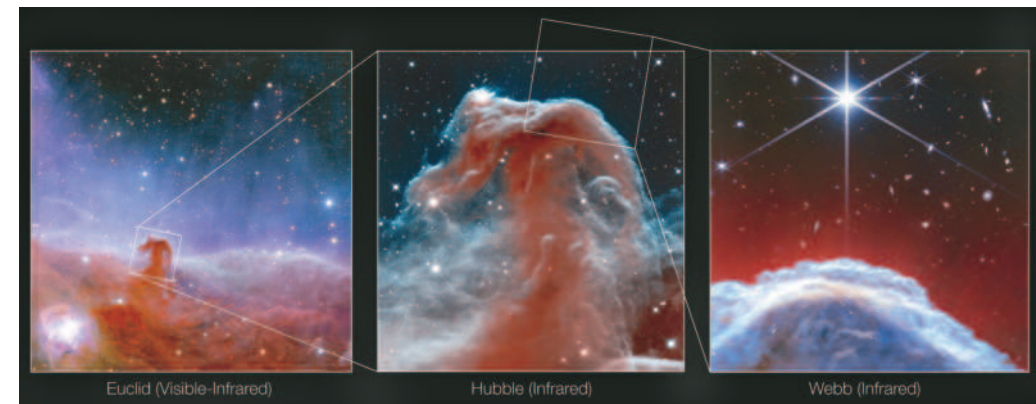

## NASA公布 史上最清晰馬頭星雲影像

美國國家航空暨太空總署 (NASA) 四月二十九日表示，韋伯太空望遠鏡拍攝到史上最清晰的「馬頭星雲」紅外線影像。馬頭星雲位於約一千三百光年外的獵戶座，形似馬頭，主要由塵埃與氫氣組成，發現於一八八八年。本次韋伯望遠鏡捕捉到其頂端「馬鬃」部位的結構，有助天文學家更深入地了解星雲的構造。圖左至右為歐洲太空總署去年拍攝、哈伯望遠鏡二〇一三年拍攝、本次韋伯望遠鏡拍攝的馬頭星雲。

美國國家航空暨太空總署 (NASA) 四月二十九日表示，韋伯太空望遠鏡拍攝到史上最清晰的「馬頭星雲」紅外線影像。馬頭星雲位於約一千三百光年外的獵戶座，形似馬頭，主要由塵埃與氫氣組成，發現於一八八八年。本次韋伯望遠鏡捕捉到其頂端「馬鬃」部位的結構，有助天文學家更深入地了解星雲的構造。圖左至右為歐洲太空總署去年拍攝、哈伯望遠鏡二〇一三年拍攝、本次韋伯望遠鏡拍攝的馬頭星雲。

文 / 王士誠 圖 / 美聯社