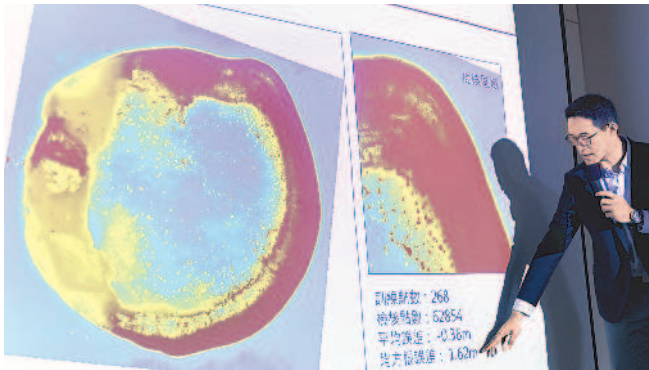

訂報 (02)2341-2448
總機 (02)2392-1133

屏科大培育出耐熱荷蘭牛
全球生殖科技首例 具臺灣黃牛優點 2版

扭傷急救口訣RICE
四步驟為休息、冰敷、壓迫、抬高 4版

救護傷鳥當機會教育
學童學習尊重生命 建立保育觀念 13版

福衛八號結合人工智慧 擬2022年發射

▲中央大學副教授黃智遠以福衛五號的光譜訊息，建置東沙環礁水底地形資訊。 攝影/高修民

楊惠芳／臺北報導

我國第一枚國產遙測衛星「福衛五號」升空兩年，已有初步成果，國家太空中心開始籌畫下一枚遙測衛星「福衛八號」。國家太空中心主任林俊良昨天表示，福八將結合人工智慧，可用在國土安全、環境監控、防災勘災等領域，解析度比福五多一倍，預計二〇二二年發射。

國家實驗研究院太空中心昨天公布福衛五號影像應用實例，例如臺灣大學理學院空間資訊研究中心教授朱子豪，以福五光學影像搭配雷達與無人機，藉由3D立體方式辨識臺灣的水稻田，進而統計水

稻田面積，並估算一年稻米產量，正確率達百分之九十二，以作為農委會農糧署決策的重要參考依據。

中央大學副教授黃智遠團隊以福五影像資料，建置東沙環礁水底地形，大幅節省人力和成本，協助內政部產製電子航行圖，協助海上導航，確保船隻安全。此外，也可用於研究水底生物分布與動物棲息地，進行環境監測和災害管理。

中央大學副教授黃智遠指出，福八由六枚高解析度光學遙測衛星組成，不僅解析度提升，精準度也比福五提升一倍，舉例來說，原本福五只能拍到一輛車的畫面，福八則可以拍到一個人。另外，目前福五每兩天經過臺灣一次，未來福八每天可經過臺灣一次以上。

全球職場性別差距擴大 世界經濟論壇昨天公布最新的「性別差距報告」，顯示全球職場性別不平等的情況擴大，女性恐怕要等兩百五十七年才能和男性獲得同等待遇；去年的差距為兩百零二年。