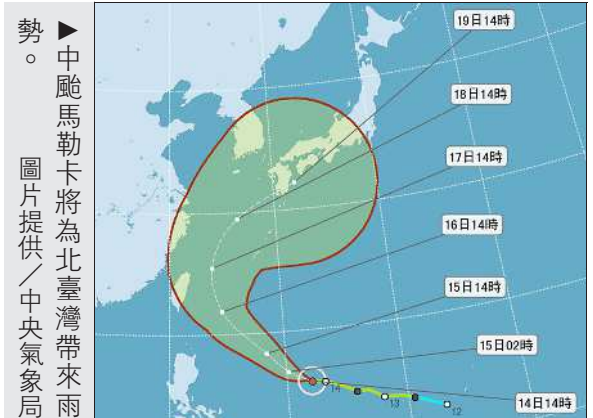

圖片提供／屏東縣政府

陳景清、洪素蓉、
沈育如／連線報導

強颶莫蘭蒂侵襲南臺灣，恆春半島出現十六級強風，破了一百二十年的紀錄，全國近五十萬戶停電，停在高雄港的臺灣造船史上最大貨櫃輪，十四萬噸的「闊明輪」斷纜漂流。校園部分，根據教育部校安中心到昨天下午兩點的統計，全國共六校

麗玲表示，她住在十七樓，整天搖不停，比地震還可怕。高雄燕巢路段發生菜網遭強風吹飛，纏繞高鐵路空線事件，造成高鐵南下六三三列車集電弓斷裂，暫時停駛，改派接駁列車。

中颱馬勒卡 週六最接近臺灣

►中颱馬勒卡將為北臺灣帶來雨勢。
圖片提供／中央氣象局

吳啟綜／臺北報導
強颶莫蘭蒂前腳剛走，中颱馬勒卡將接力來報到。中央氣象局昨天發布，第十六號颶風馬勒卡增強為中度颶風，預計十七

日是最接近臺灣的時候，不排除今晚到明天上午發布海上警報。氣象局預報中心科長謝明昌表示，馬勒卡將以類似拋物線路徑，接近臺灣東北部外海，轉彎往日本而去，未來還有增強的空間。十六日起，北臺灣將受到它的外圍雲系影響，容易下雨，其他地區也有短暫陣雨。