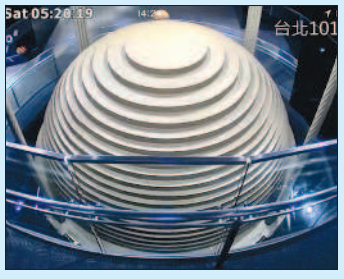

蘇迪勒颱風創下多項紀錄

項目	內容
停電	全臺共有379萬多戶停電，創下歷年同時停電最多一次。
風力	桃園機場出現瞬間最大陣風高達每小時209公里，相當於17級風，是機場有史以來，面臨最強大的強風侵襲。
101大樓	臺北101大樓內的防震阻尼器，昨天上午6點59分，擺幅達到100公分，創下史上最大擺動幅度。
美麗華摩天輪	臺北大直地標「美麗華摩天輪」，總重600公噸，被狂風吹得自轉，平常轉1圈要17分鐘，變成1圈1分鐘，創下轉速最快紀錄。
風力發電機	臺電臺中風力發電站遭強風吹襲，共有6支風力發電機被攔腰吹斷。

資料整理 / 吳啟綜 製表 / 郭麗香

臺北101大樓防震阻尼器擺動幅度創史上最大。 圖片提供 / 臺北101