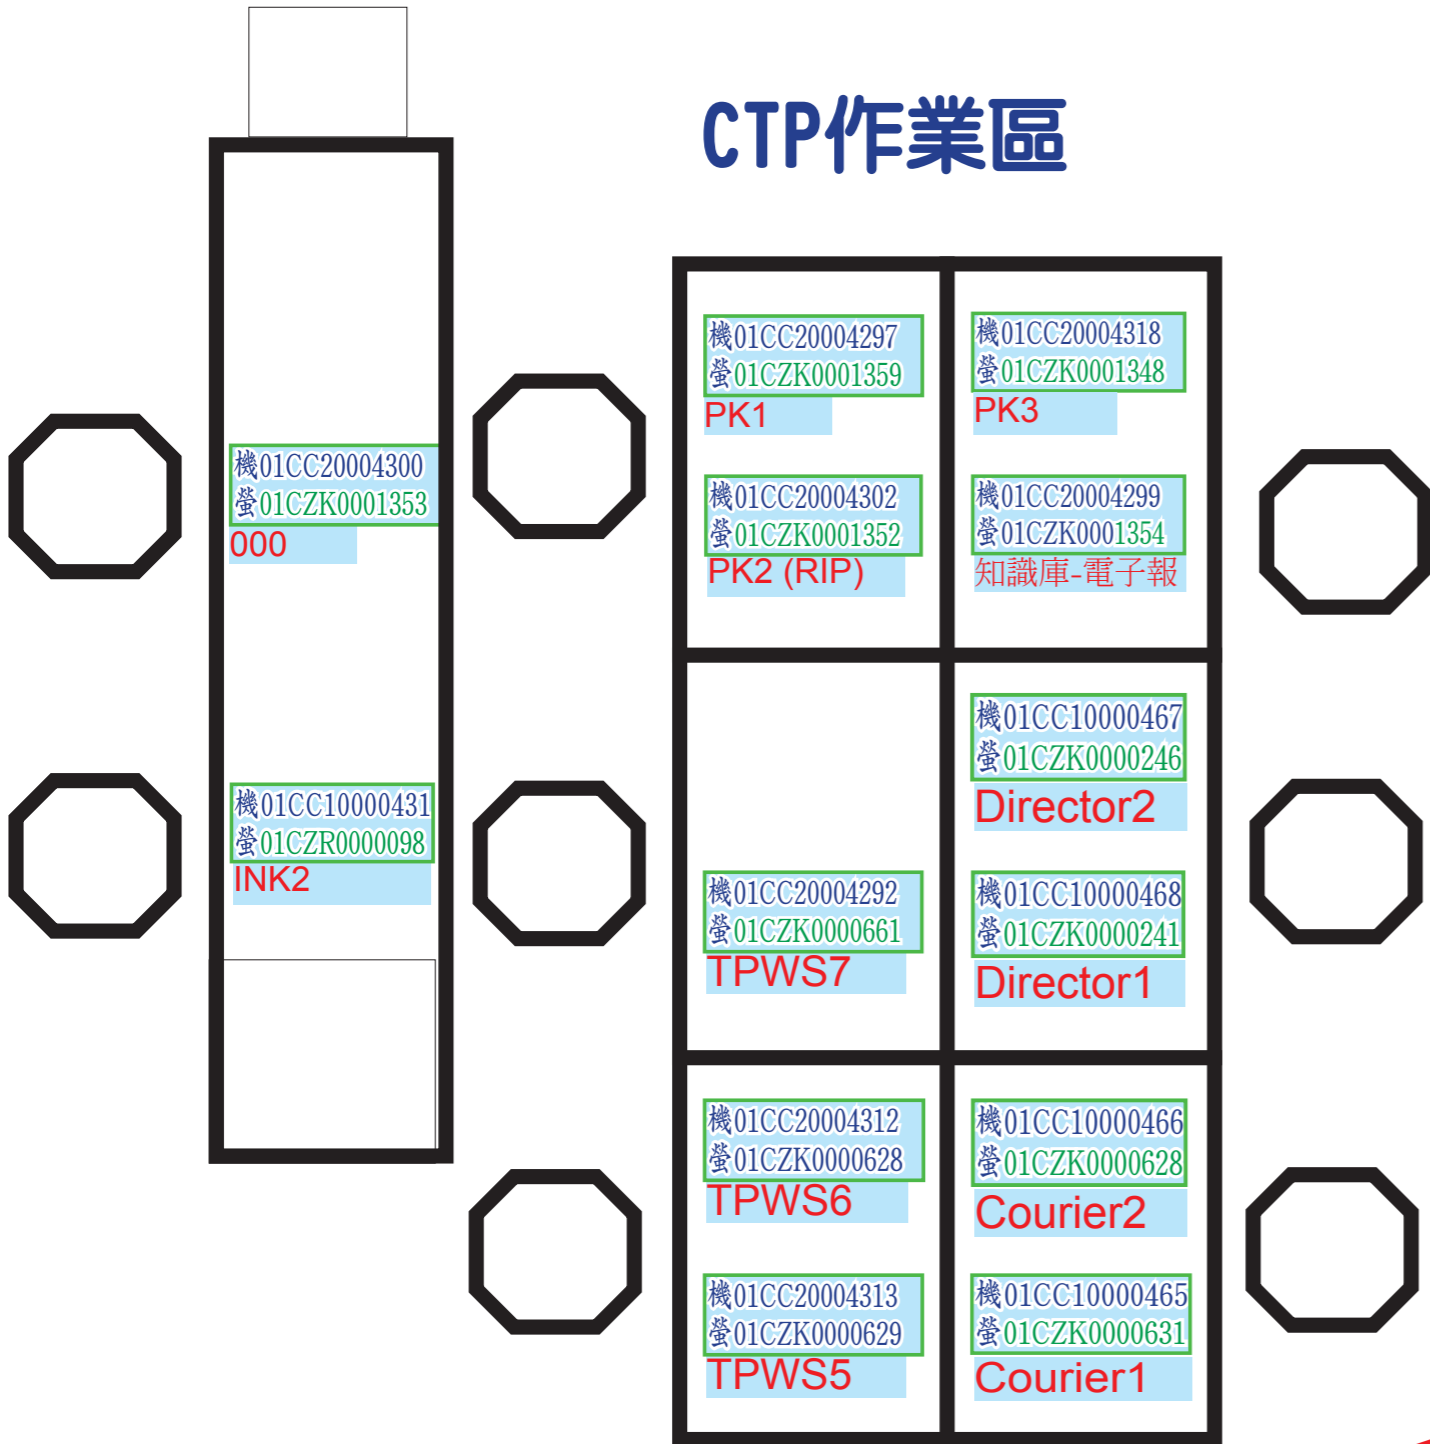

CTP作業區

CTP作業區

新聞組版中控台

B5

實際作業區