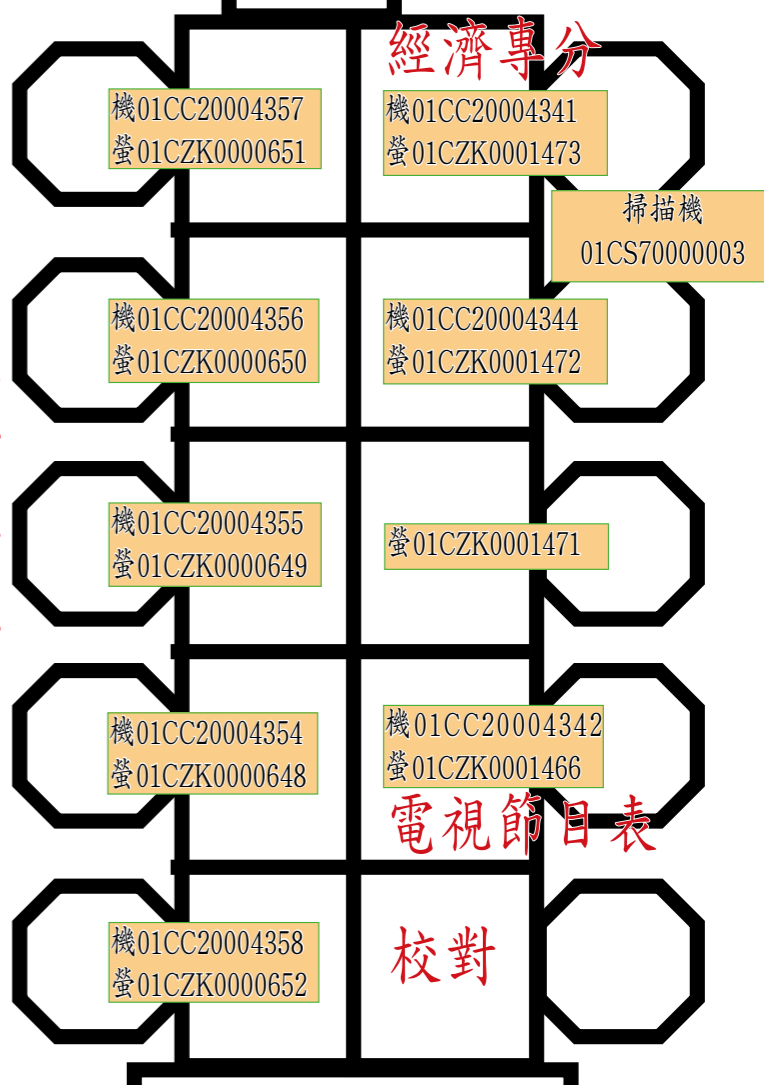

表格小組、校對

表格小組

機01CC20004343
螢01CZK0000138 龔秀惠