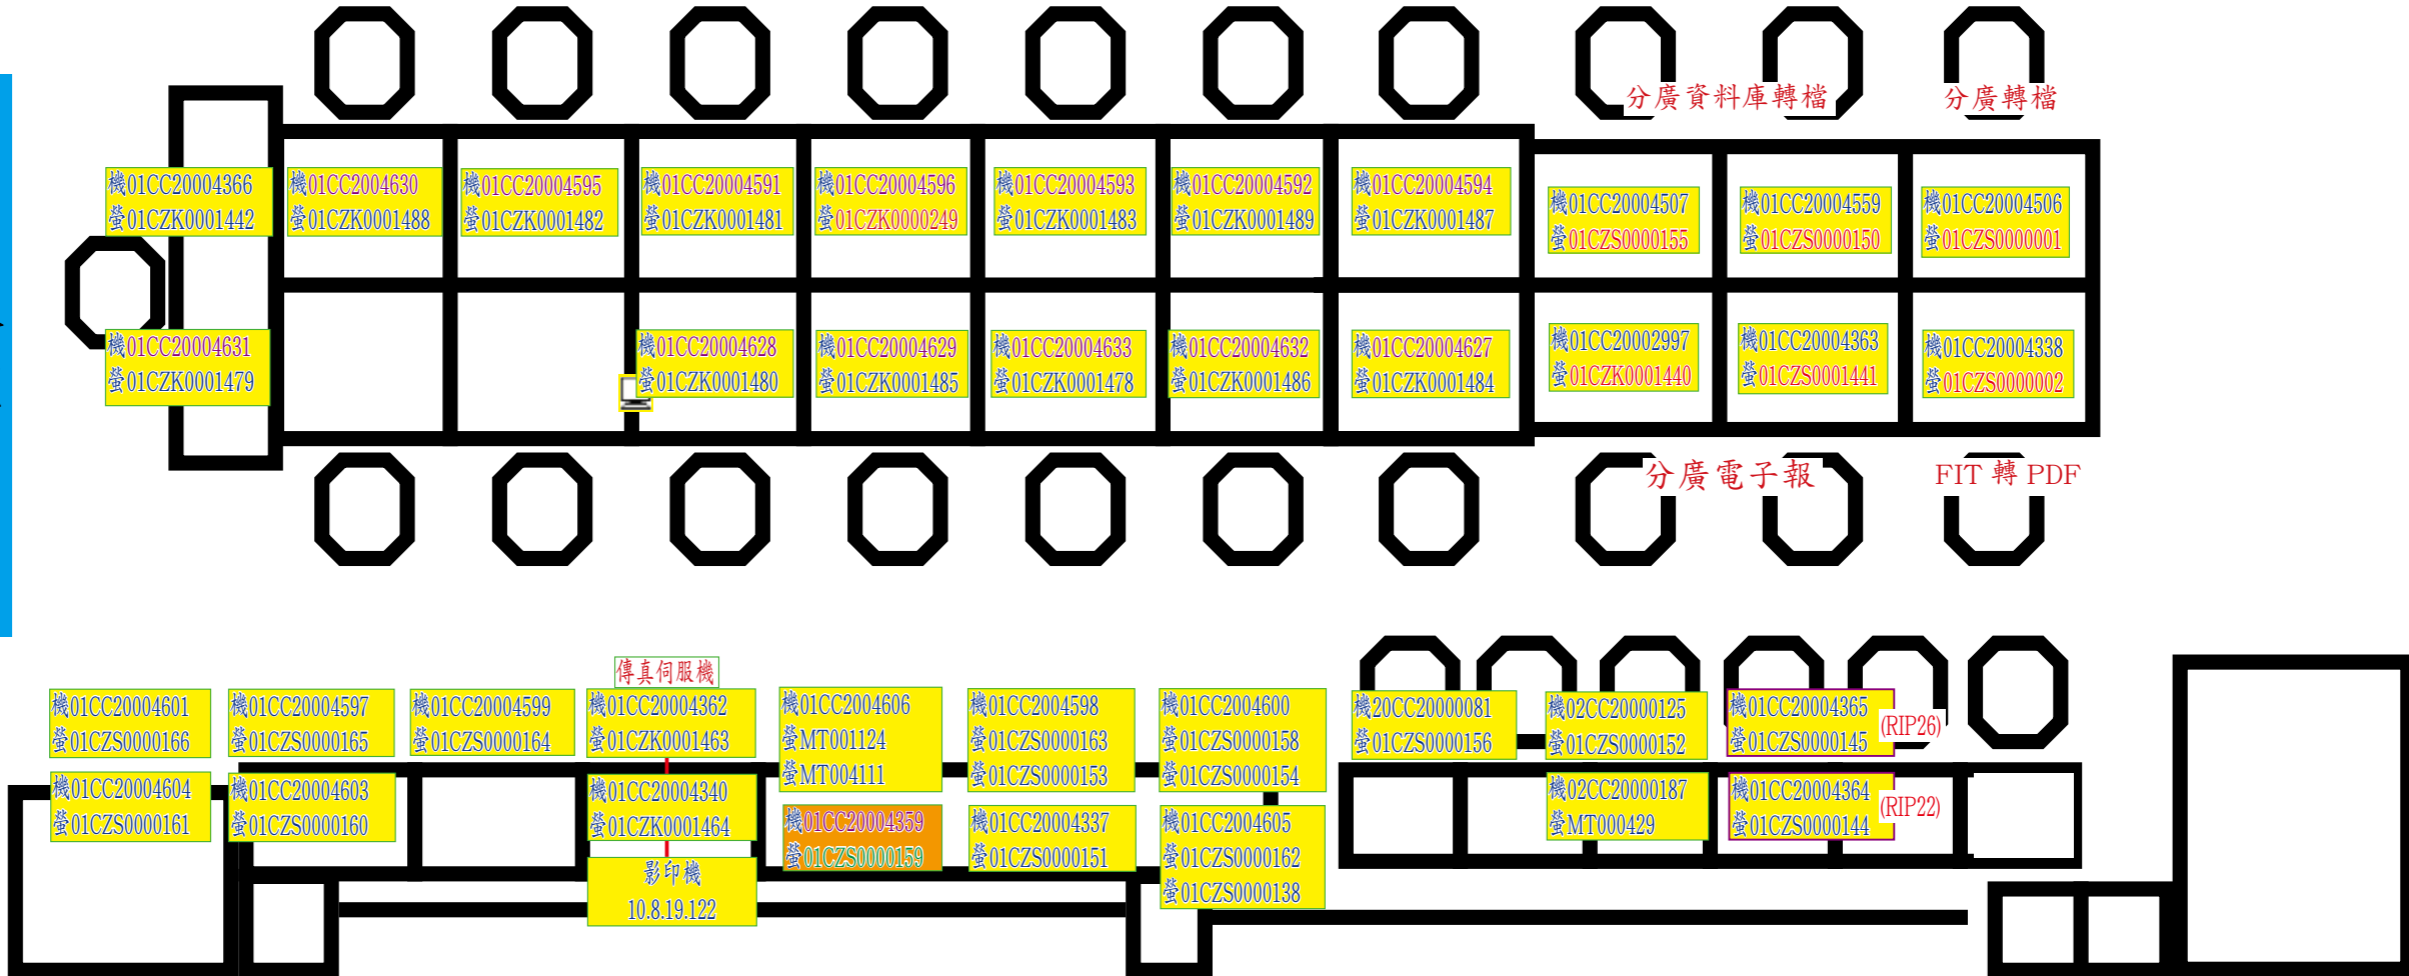

編排 - 分廣全頁作業

會議室

報櫃

機01CC20000787
登MT001099

機02CC20000177
登

機01CC20001274
登