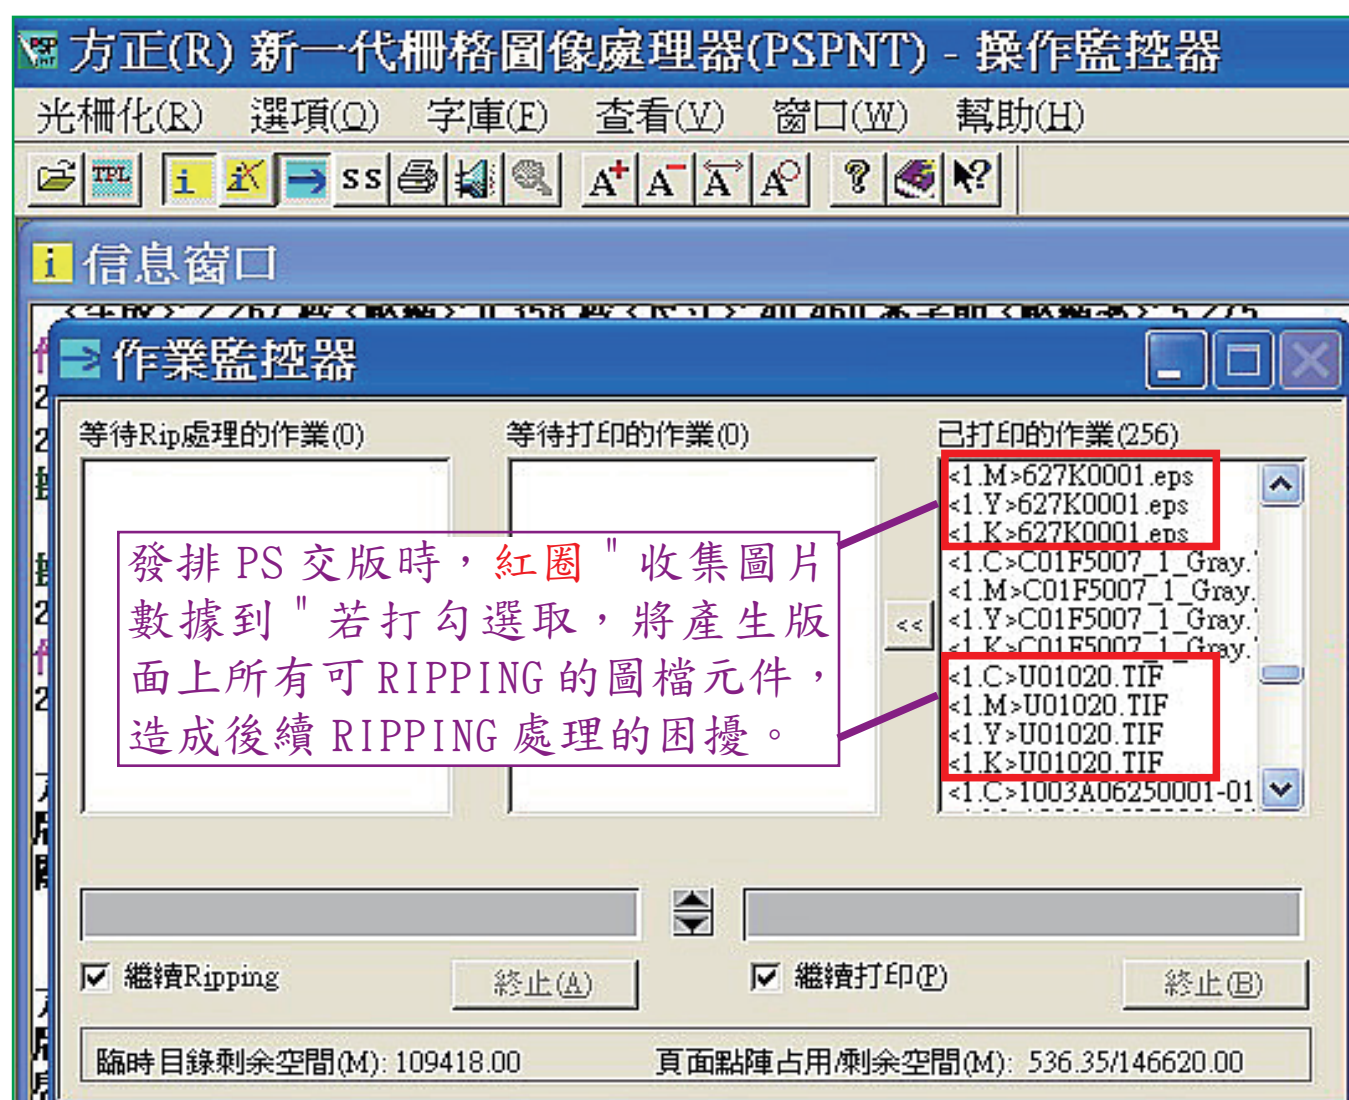

分版全頁發排 RIP 異常處理

2018.6.28 製作

說明：方正組版完成，進行發排 PS 交版時，上面紅圈 " 收集圖片數據到 "，不可打勾選取（如附圖 1），否則將產生版面上所有可 RIPPING 的圖檔元件，自動 RIPPING 至 RIP 的處理作業區，再到打印作業區（如附圖 2），造成後續 RIPPING 處理的困擾，如有相同檔名但內容不同的檔案，將被覆蓋，產生錯誤內容見報的風險。

如附圖 1