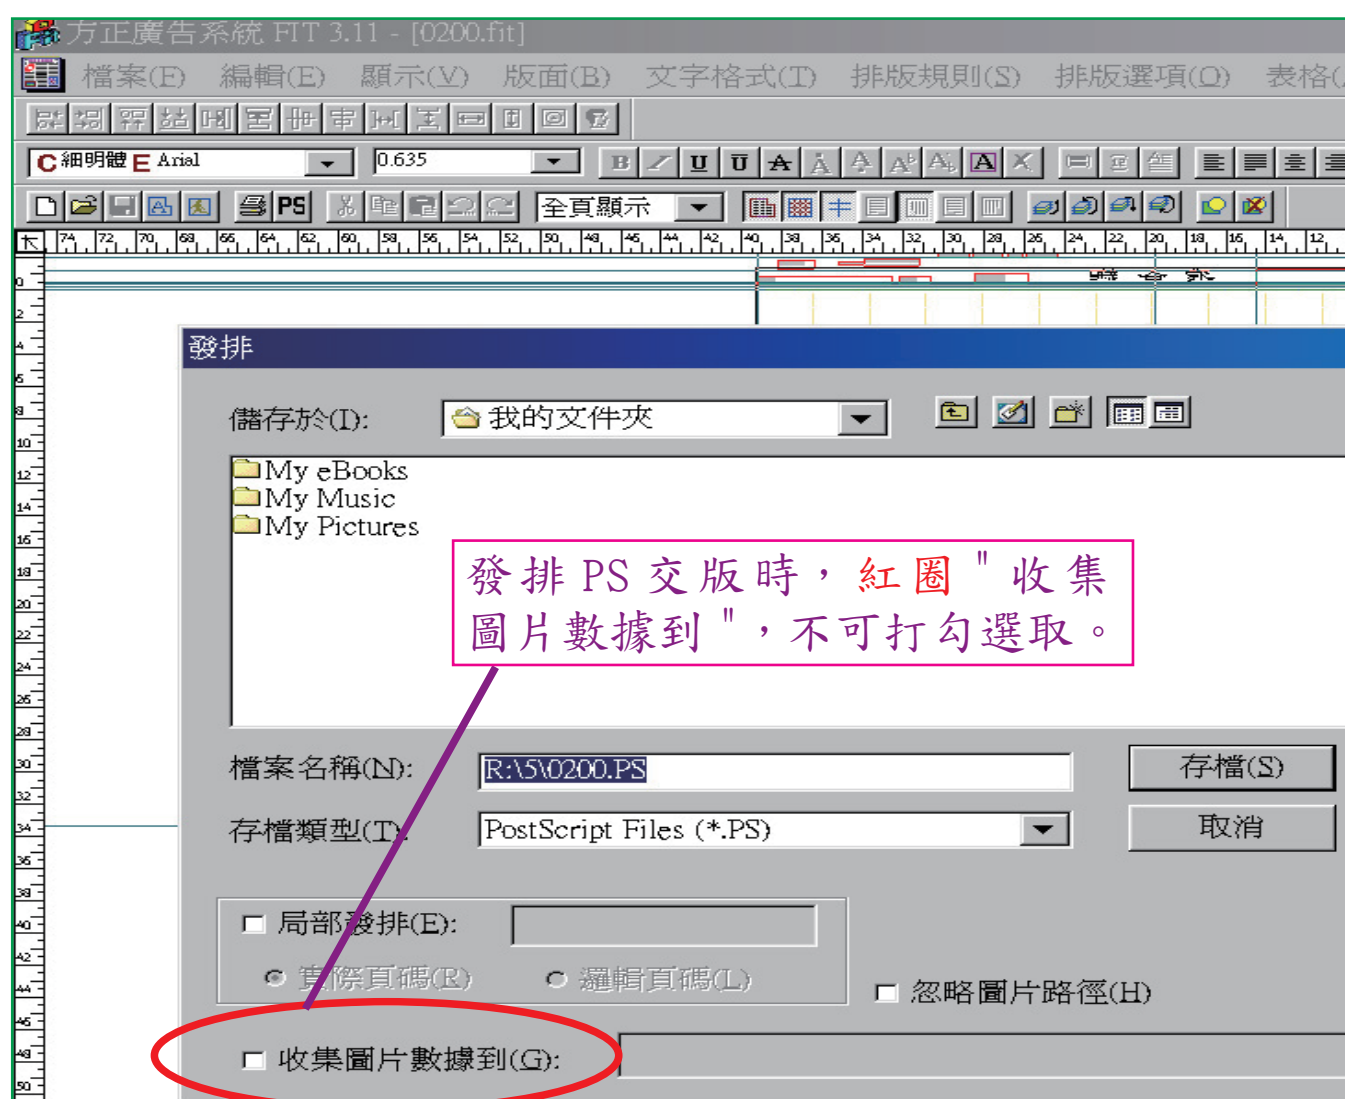

分版全頁發排 RIP 異常處理

2018.6.28 製作

說明：方正組版完成，進行發排 PS 交版時，上面紅圈 " 收集圖片數據到 "，不可打勾選取（如附圖 1），否則將產生版面上所有可 RIPPING 的圖檔元件，自動 RIPPING 至 RIP 的處理作業區，再到打印作業區（如附圖 2），造成後續 RIPPING 處理的困擾，如有相同檔名但內容不同的檔案，將被覆蓋，產生錯誤內容見報的風險。

如附圖 1