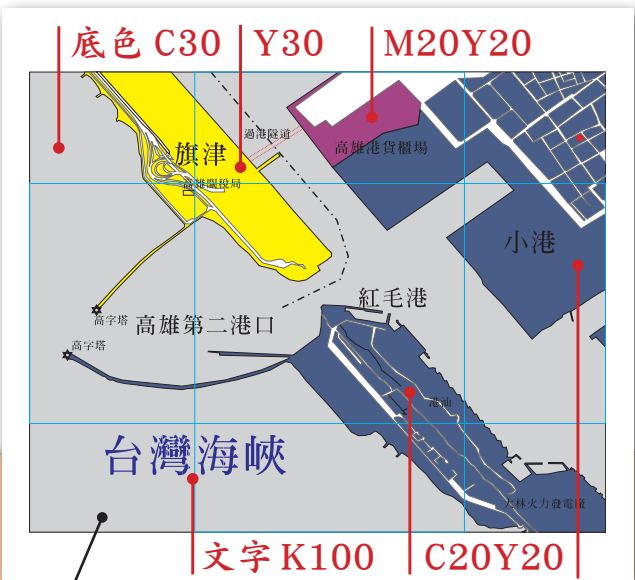

# 聚落 風華

- 背景淡藍色  
(C35M25)。
- 吉祥物高度 120mm，  
請開啟 DRAW 檔內之  
造型，等比例縮放置  
入畫面位置。
- 矩形 45mmX35mm，  
四邊角轉圓程度為  
50%，色彩為白色。
- 文字請自行輸入，  
特黑體 24pt，藍色  
(C100M80Y20)，以  
逆時針方向旋轉 15  
度。
- 大標題字體樣式置於  
DRAW 檔，文字請  
填入各指定色彩，並  
加入黑色 (K100) 陰  
影。
- 底圖 (參考 DRAW  
檔) 請等比例縮放，  
配置漁業面下緣；色  
彩為白色，不透明  
50%。

★★請勿直接量測本說明樣式中各尺寸與位置，本樣式僅提供應檢人各項配合製作說明參考使用。

★★本作品須列印出裁切線、十字線與角線，並請於右下角簽名繳回評分。

★★本作品須列印出裁切線、十字線與角線，並請於右下角簽名繳回評分。

- 色彩為淡橙色 (M25Y3)，圓弧之弧度請參考描圖檔，並製作陰影效果。
- 粗黑體灰色字 (K70)，24pt。
- 吉祥物高度 80mm，可開啟 DRAW 檔內之造型，等比例縮放置入畫面位置。
- 本圖獲告知回樣改版，請開啟 Map 檔，參考上方回樣色彩需求修改，完成後置入畫面之中。
- 大標題字體樣式置於 DRAW 檔，文字請填入各指定色彩，並加入黑色 (K100) 陰影。
- 中圓體灰色字 (K70)，9pt。
- 底圖 (參考 DRAW 檔) 請等比例縮放，配置漁業面下緣；色彩為白色，不透明 50%。

### 二港口聚落圖像

紅毛港位於高雄第二港口 (水深 16 公尺，寬 148 公尺 (實寬 240 公尺)，可通航 10 萬噸級船舶) 的南邊，北邊原與旗津連成一狹長半島，但在 1967 年開闢第二港口後變成三面臨水的陸地；而旗津成為孤島。西臨台灣海峽，東側為台電大林火力發電廠，南邊為大林蒲，與高雄市陸地相接。成為現在長約 3 公里，寬度約 300-500 公尺，面積約 112 公頃的狹長沙洲地型。

### 區域名稱探源

小港地處於高雄市院轄區南方土地面積約 40 平方公里，早年名為「港仔墘」；此因位處於高雄潟湖南岸之鳳山港 (鹽水港) 畔而得名；據「台灣古地名」一書云：「港仔墘」即港畔之意，即鳳山港畔之聚落，由於里的西南有一條溝港連接通往大林蒲竹子港。但 1920 年鳳山港淤塞成為不通船楫的迷你港灣，故日治時期地方制度改正時，改稱小港，即港面狹小之意。