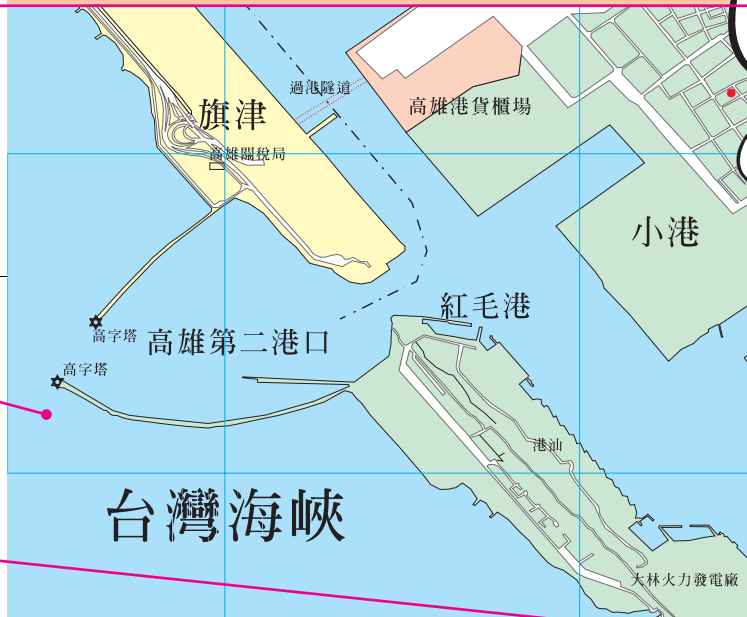

★★請勿直接量測本說明樣式中各尺寸與位置，本樣式僅提供應檢人各項配合製作說明參考使用。

★★本作品須列印出裁切線、十字線與角線，並請於右下角簽名繳回評分。

★★本作品須列印出裁切線、十字線與角線，並請於右下角簽名繳回評分。

- 色彩為淡橙色 (M25Y3)，圓弧之弧度請參考描圖檔，並製作陰影效果。
- 粗黑體灰色字 (K70)，24pt。
- 吉祥物高度 80mm，可開啟 DRAW 檔內之造型，等比例縮放置入畫面位置。
- 本圖獲告知回樣改版，請開啟 Map 檔，參考上方回樣色彩需求修改，完成後置入畫面之中。
- 大標題字體樣式置於 DRAW 檔，文字請填入各指定色彩，並加入黑色 (K100) 陰影。
- 中圓體灰色字 (K70)，9pt。
- 底圖 (參考 DRAW 檔) 請等比例縮放，配置漁業面下緣；色彩為白色，不透明 50%。

### 二港口聚落圖像

紅毛港位於高雄第二港口 (水深 16 公尺，寬 148 公尺 (實寬 240 公尺)，可通航 10 萬噸級船舶) 的南邊，北邊原與旗津連成一狹長半島，但在 1967 年開闢第二港口後變成三面臨水的陸地；而旗津成為孤島。西臨台灣海峽，東側為台電大林火力發電廠，南邊為大林蒲，與高雄市陸地相接。成為現在長約 3 公里，寬度約 300-500 公尺，面積約 112 公頃的狹長沙洲地型。

### 區域名稱探源

小港地處於高雄市院轄區南方土地面積約 40 平方公里，早年名為「港仔墘」；此因位處於高雄潟湖南岸之鳳山港 (鹽水港) 畔而得名；據「台灣古地名」一書云：「港仔墘」即港畔之意，即鳳山港畔之聚落，由於里的西南有一條溝港連接通往大林蒲竹子港。但 1920 年鳳山港淤塞成為不通船楫的迷你港灣，故日治時期地方制度改正時，改稱小港，即港面狹小之意。